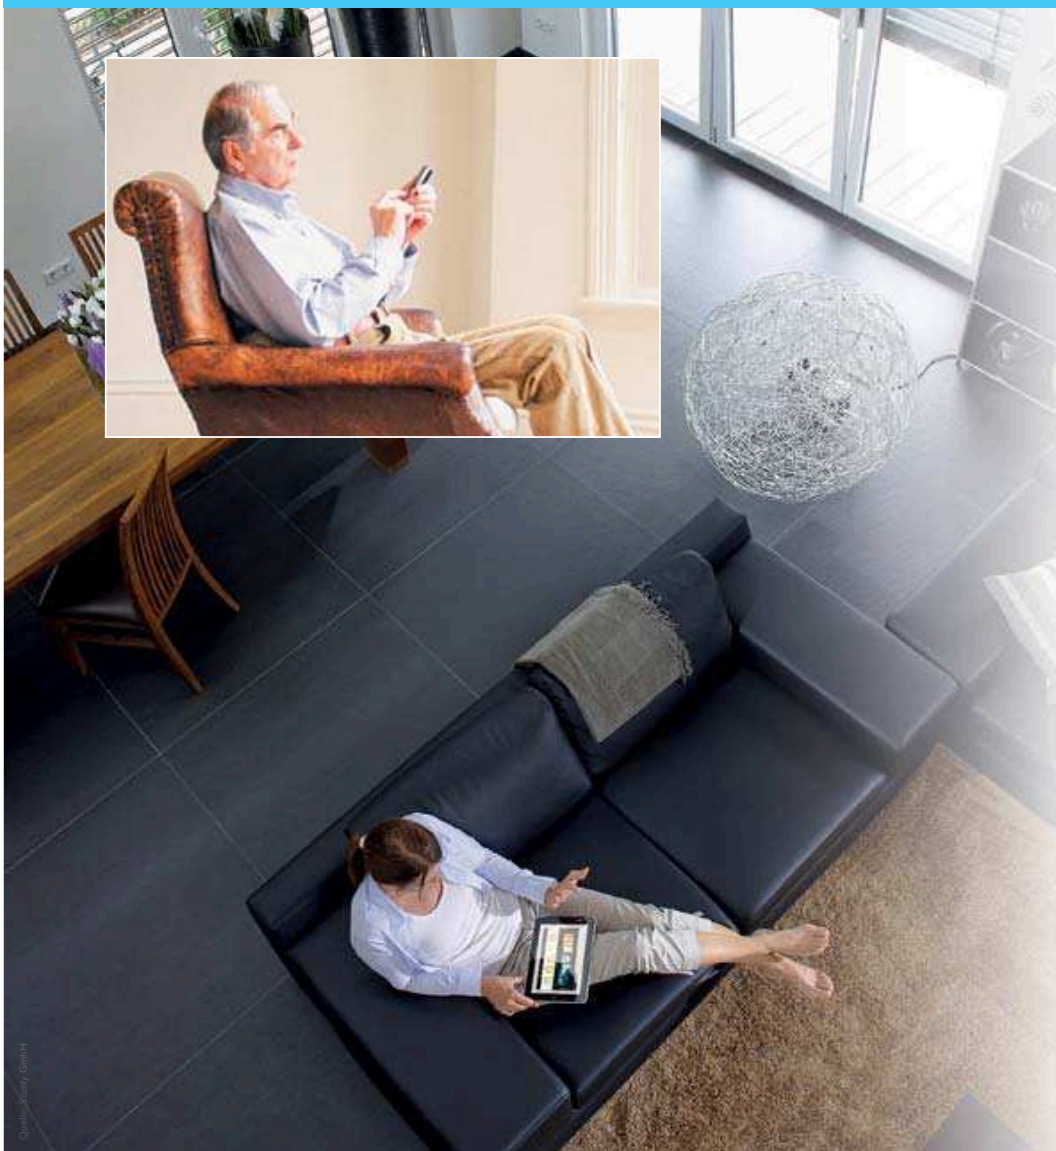

KOMFORT

DURCHDACHTE HANDHABUNG

Mit einem Griff alles im Griff...

Was geht alles:

1. **Haustüren:** mit Schließautomatik, Kameraüberwachung oder Fingerprintschloss
2. **Terrassentüren/ Fall- und Schiebetüren:** ohne Trittstufen
3. **Fenster:** mit automatischer Kippmotorisierung oder ergonomischer Beschattung mit kontrollierter Automation
4. **Rolläden oder Raffstores:** mit Zeitsteuerung, Sonnen- und Windwächter
5. **Wintergärten:** mit Lüftungs-Oberlichtern und Beschattung
6. **Markisen**

Intelligente Automatisierung für mehr Lebensqualität

Die innovativen Türen und Fenster von JUCHHEIM überzeugen durch ihre problemlose Handhabung und eine Vielzahl praktischer Optionen. Das bietet speziell Senioren und auch Menschen mit Handicap ganz neue Perspektiven im Alltag. Neben durchdachten Lösungen für ein **barrierefreies** Leben und der optimalen Positionierung von Griff- und Bedienelementen setzen wir von JUCHHEIM auf modernste Steuerungs- und Fernbedienungstechnik.

Auf diese Weise lassen sich mit nur einem Griff zur Fernbedienung viele Funktionen bequem und sicher aktivieren und ganz komfortabel auch im Sitzen ausführen. Mit nur einem Tastendruck können Sie

- Fenster öffnen und schließen,
- Rollos und Raffstores ohne Kraftaufwand handhaben und sogar
- Heizung, Klimaanlage und Lüftung einfach bedienen.

Die Komfortpakete von JUCHHEIM – maßgeschneidert für Sie und Ihre Ansprüche.